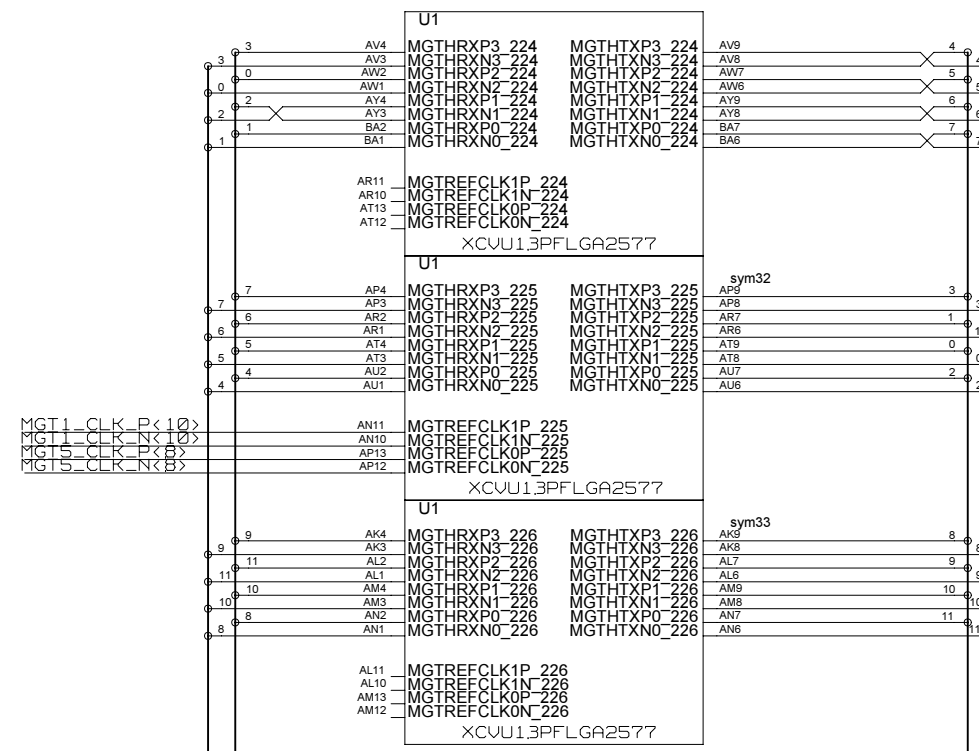

MGT1_CLK_P<10>
MGT1_CLK_N<10>
MGT5_CLK_P<8>
MGT5_CLK_N<8>

RX5_U1