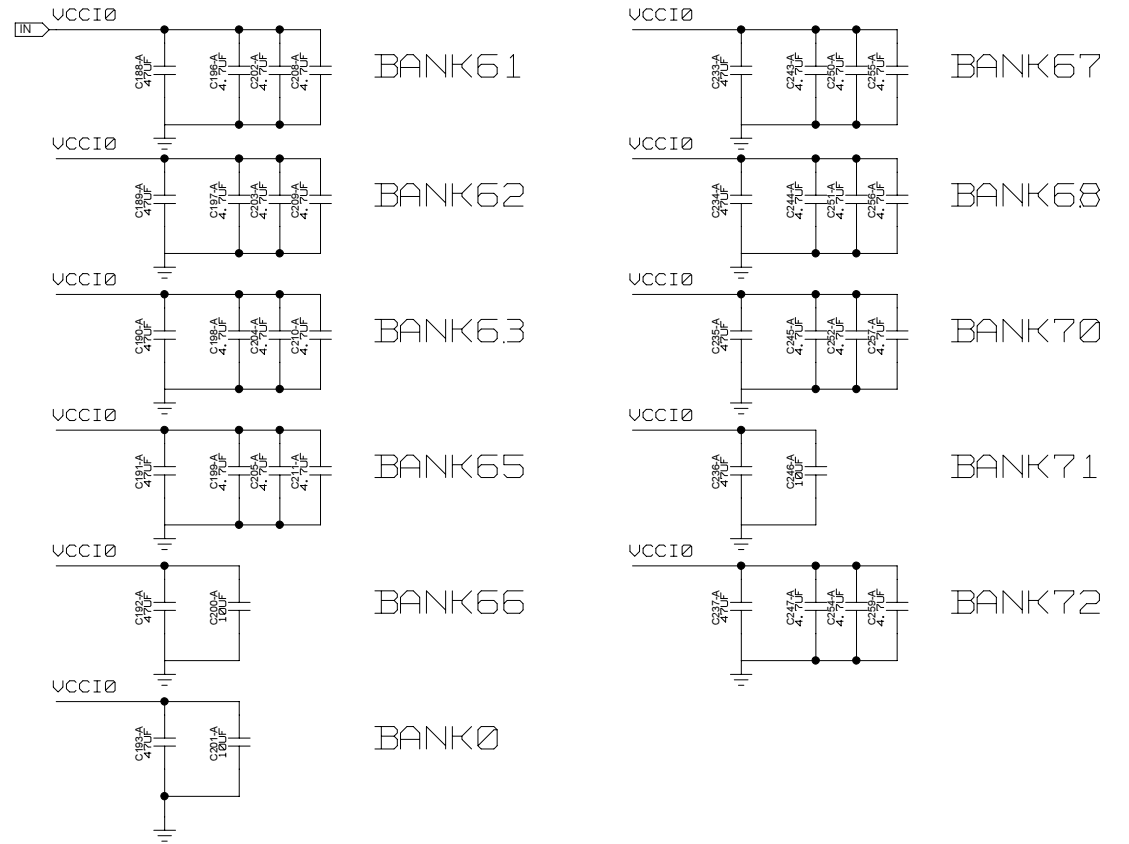

VCCINT VCCAUX VCCIO DECOUPLING

REVISIONS				
ZONE	LTR	DESCRIPTION	DATE	APPR.

MGT DECOUPLING