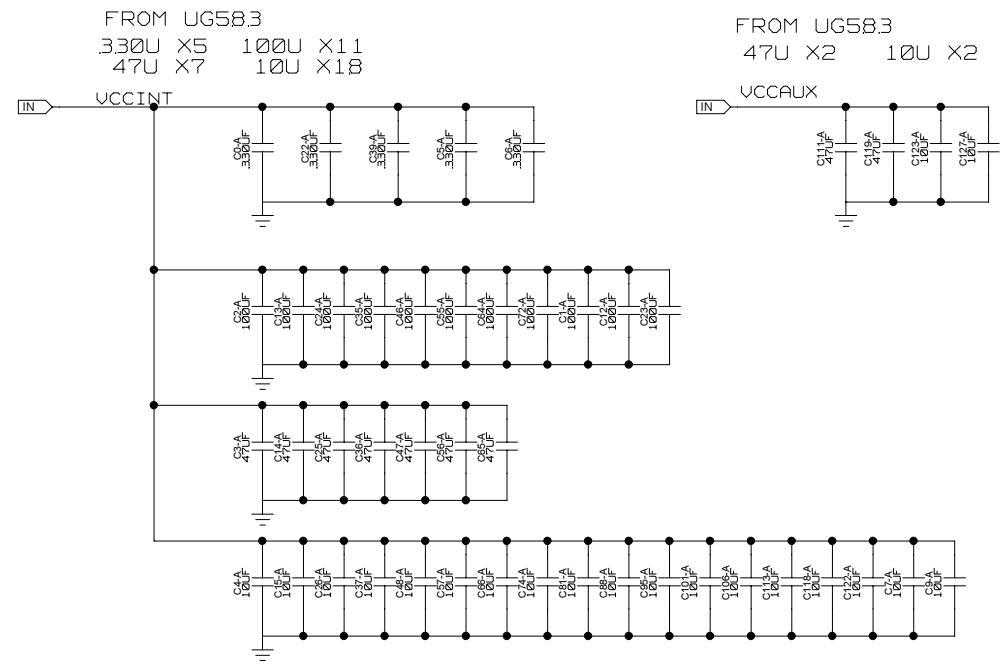

VCCINT VCCAUX VCCIO DECOUPLING

REVISIONS				
ZONE	LTR	DESCRIPTION	DATE	APPR.

MGT DECOUPLING