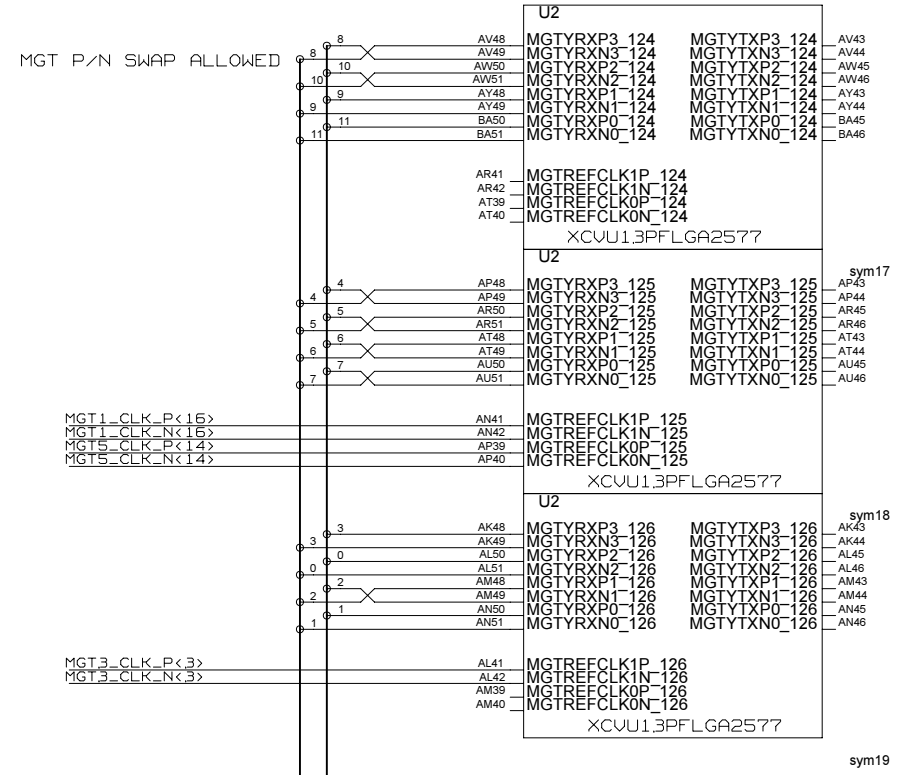

HIGH SPEED OPTICAL LINKS

REVISIONS			
ZONE	LTR	DESCRIPTION	DATE

120, 121, 122

124, 125, 126

- FF_CTRL_U2<35..0>
- MGT1_CLK_P<24..1>
- MGT1_CLK_N<24..1>
- MGT2_CLK_P<6..1>
- MGT2_CLK_N<6..1>
- MGT3_CLK_P<6..1>
- MGT3_CLK_N<6..1>
- MGT4_CLK_P<6..1>
- MGT4_CLK_N<6..1>
- MGT5_CLK_P<24..1>
- MGT5_CLK_N<24..1>