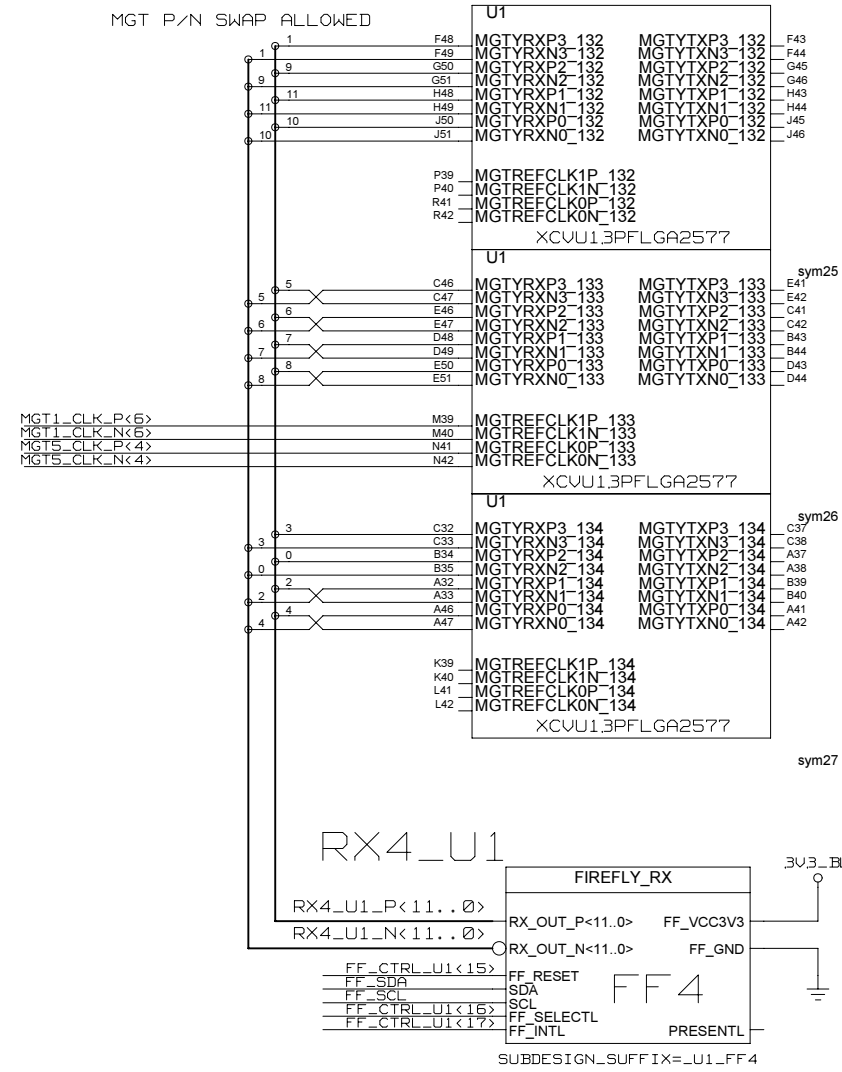

1.32, 1.33, 1.34