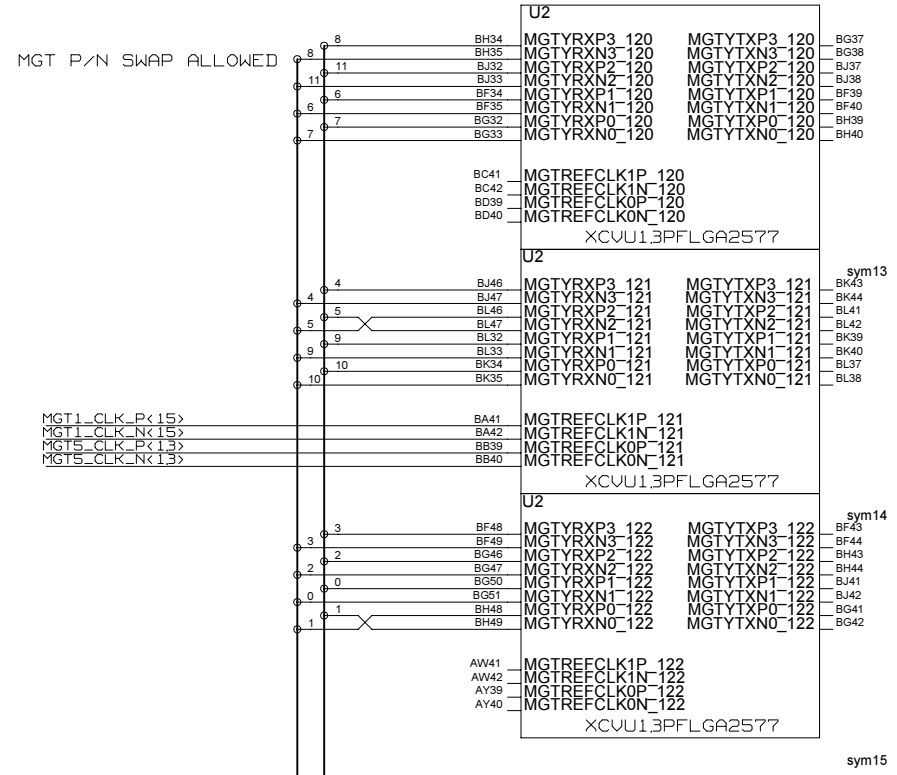

HIGH SPEED OPTICAL LINKS

REVISIONS			
ZONE	LTR	DESCRIPTION	DATE

120, 121, 122

124, 125, 126

- FF_CTRL_U2<35..0>
- MGT1_CLK_P<24..1>
- MGT1_CLK_N<24..1>
- MGT2_CLK_P<6..1>
- MGT2_CLK_N<6..1>
- MGT3_CLK_P<6..1>
- MGT3_CLK_N<6..1>
- MGT4_CLK_P<6..1>
- MGT4_CLK_N<6..1>
- MGT5_CLK_P<24..1>
- MGT5_CLK_N<24..1>