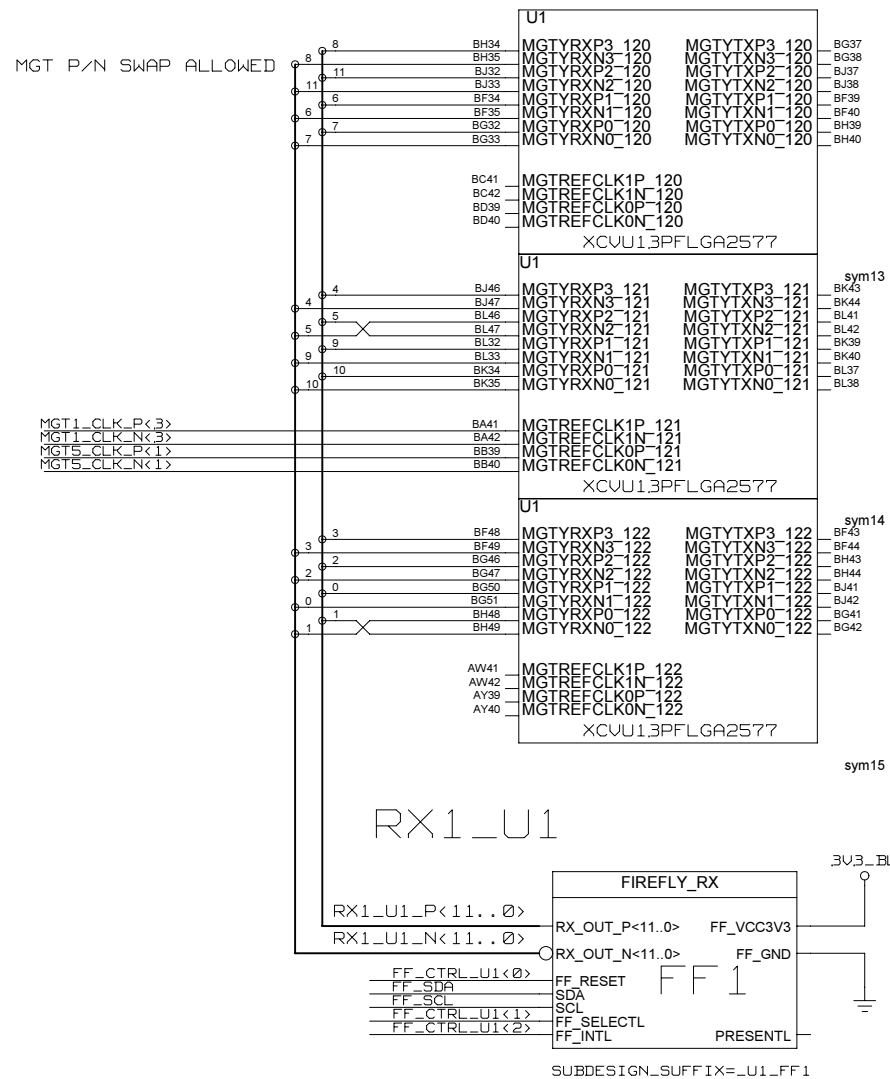

HIGH SPEED OPTICAL LINKS

REVISIONS				
ZONE	LTR	DESCRIPTION	DATE	APPR.

120, 121, 122

124, 125, 126

- FF_CTRL_U1<35..0>
- MGT1_CLK_P<24..1>
- MGT1_CLK_N<24..1>
- MGT2_CLK_P<6..1>
- MGT2_CLK_N<6..1>
- MGT3_CLK_P<6..1>
- MGT3_CLK_N<6..1>
- MGT4_CLK_P<6..1>
- MGT4_CLK_N<6..1>
- MGT5_CLK_P<24..1>
- MGT5_CLK_N<24..1>