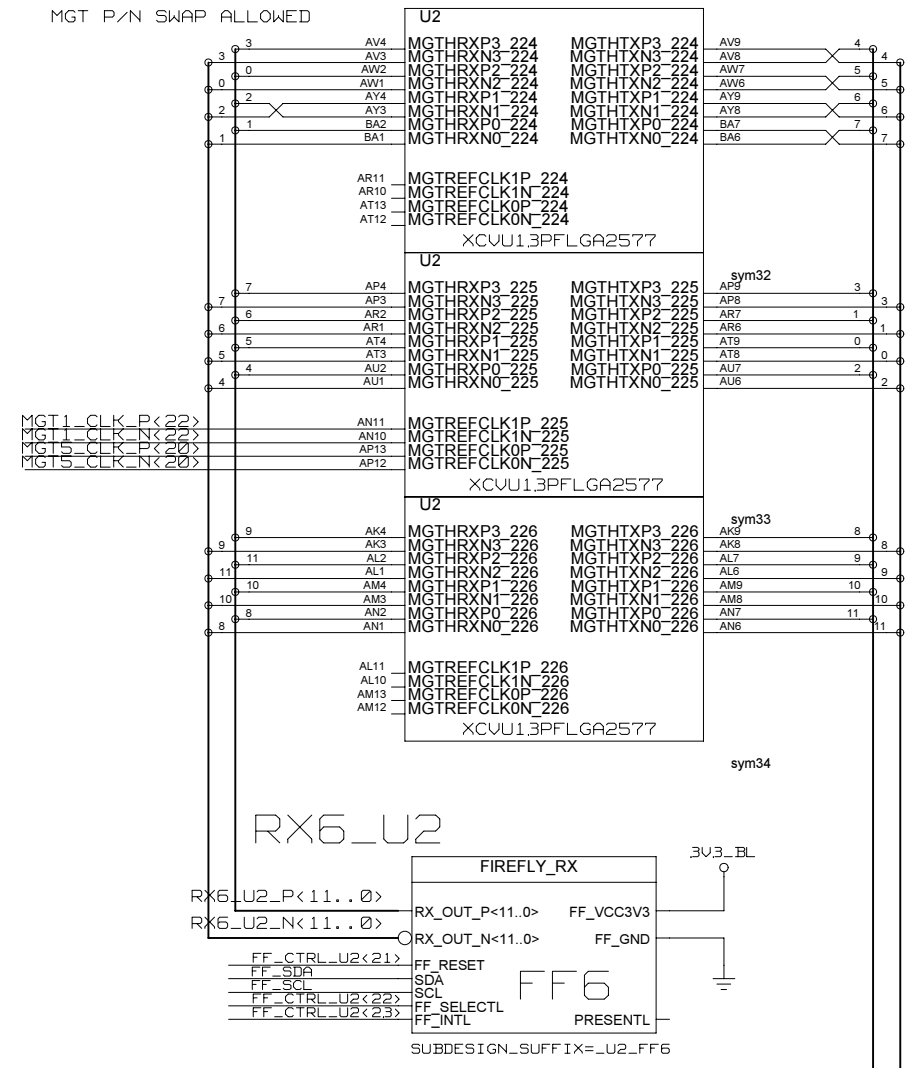

224, 225, 226