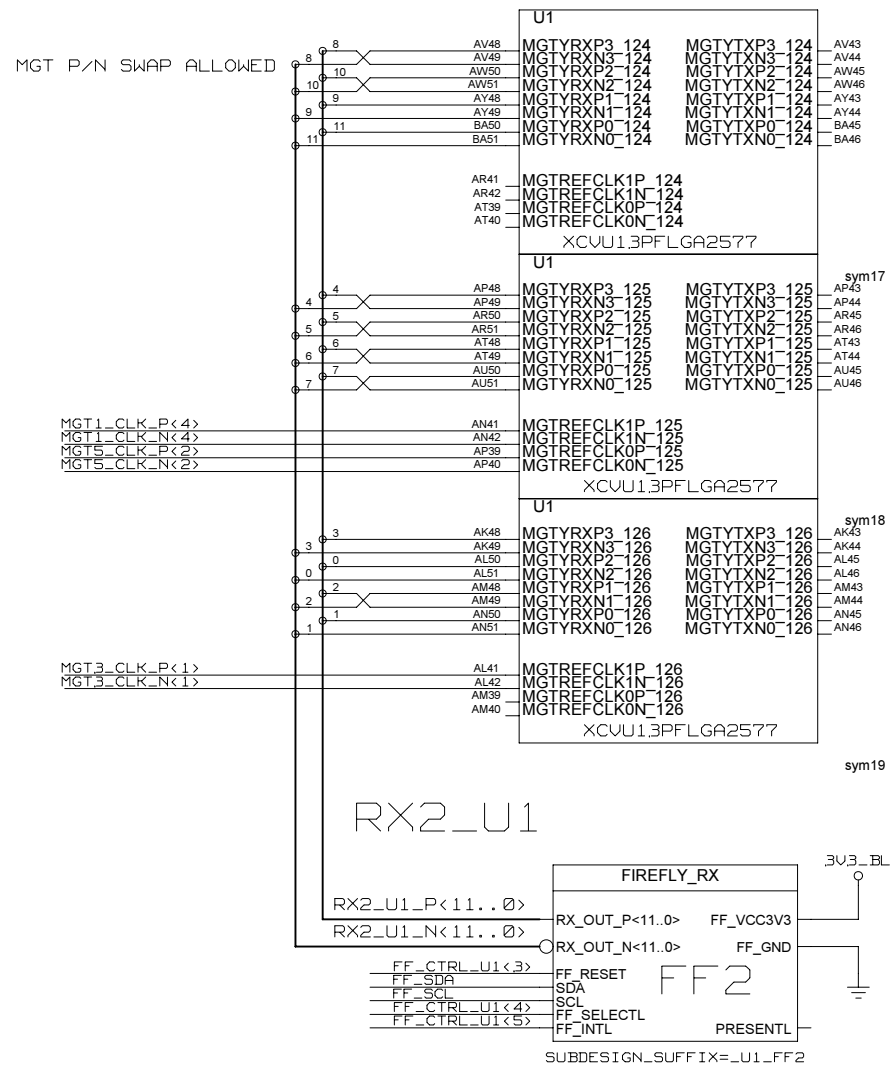

HIGH SPEED OPTICAL LINKS

REVISIONS				
ZONE	LTR	DESCRIPTION	DATE	APPR.

120, 121, 122

124, 125, 126

- FF_CTRL_U1<35..0>
- MGT1_CLK_P<24..1>
- MGT1_CLK_N<24..1>
- MGT2_CLK_P<6..1>
- MGT2_CLK_N<6..1>
- MGT3_CLK_P<6..1>
- MGT3_CLK_N<6..1>
- MGT4_CLK_P<6..1>
- MGT4_CLK_N<6..1>
- MGT5_CLK_P<24..1>
- MGT5_CLK_N<24..1>