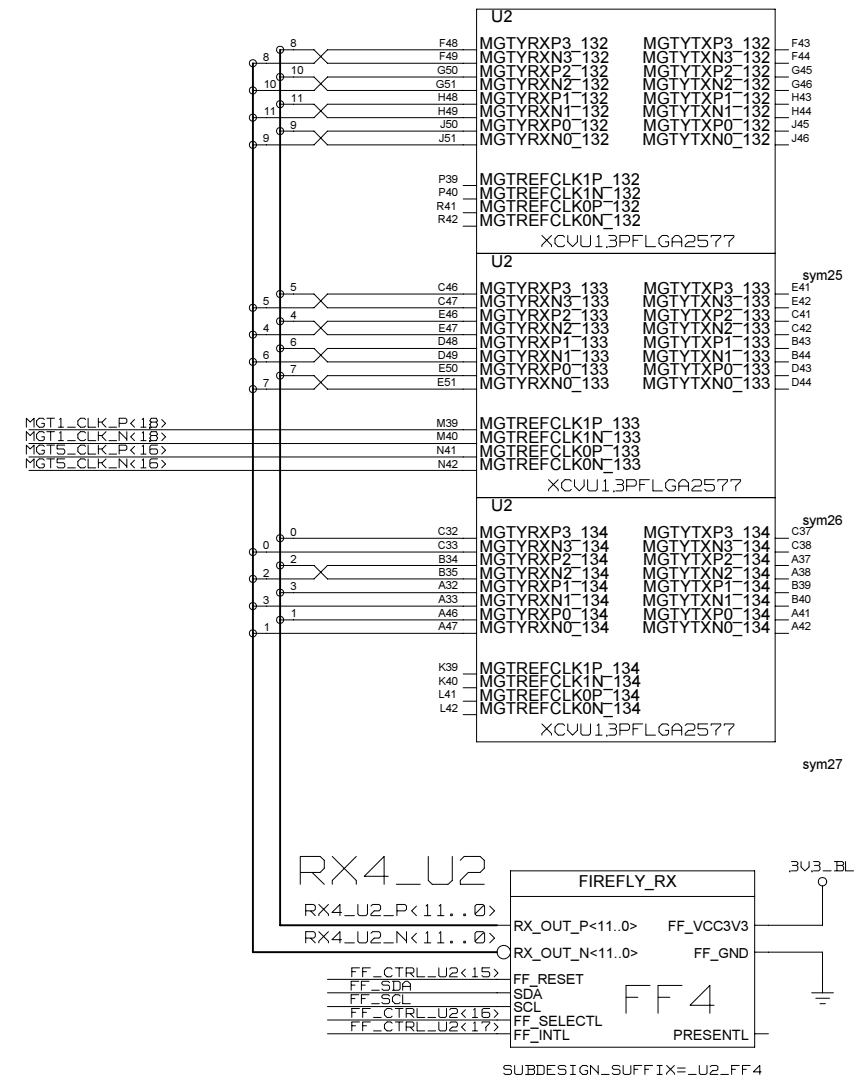

MGT P/N SWAP ALLOWED

1.32, 1.33, 1.34