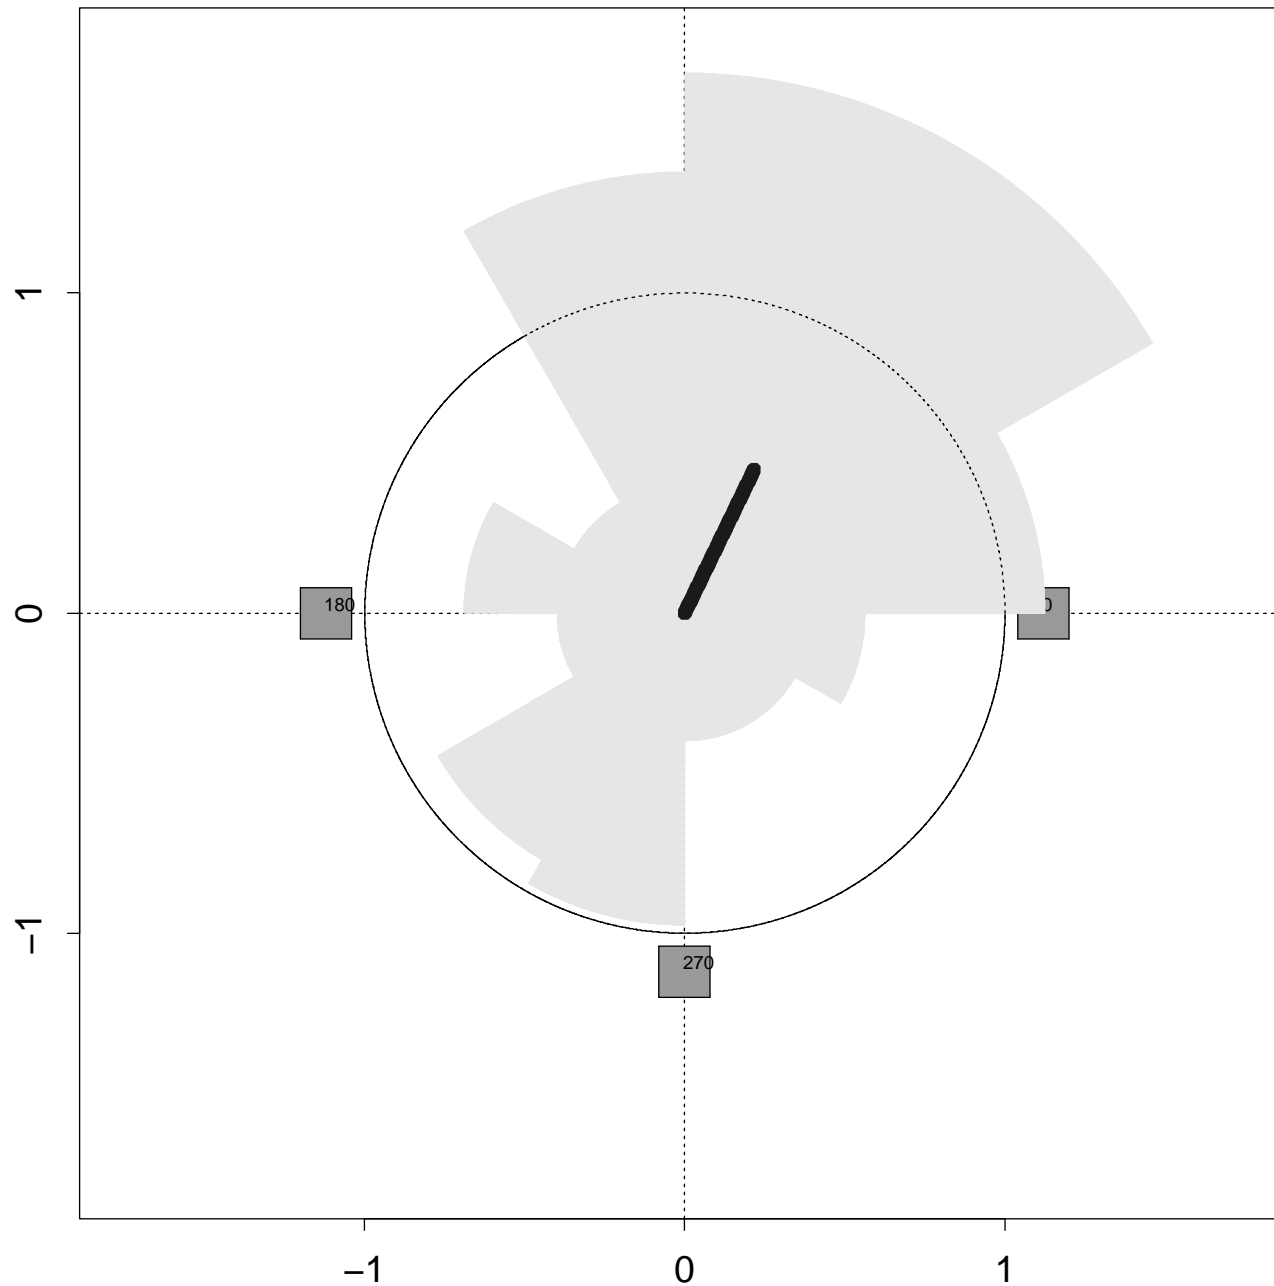

# circulare daten: abflugrichtungen von tauben

sektorenhistogramm: 12 sektoren, laenge des mittelwertvektors 0.4973