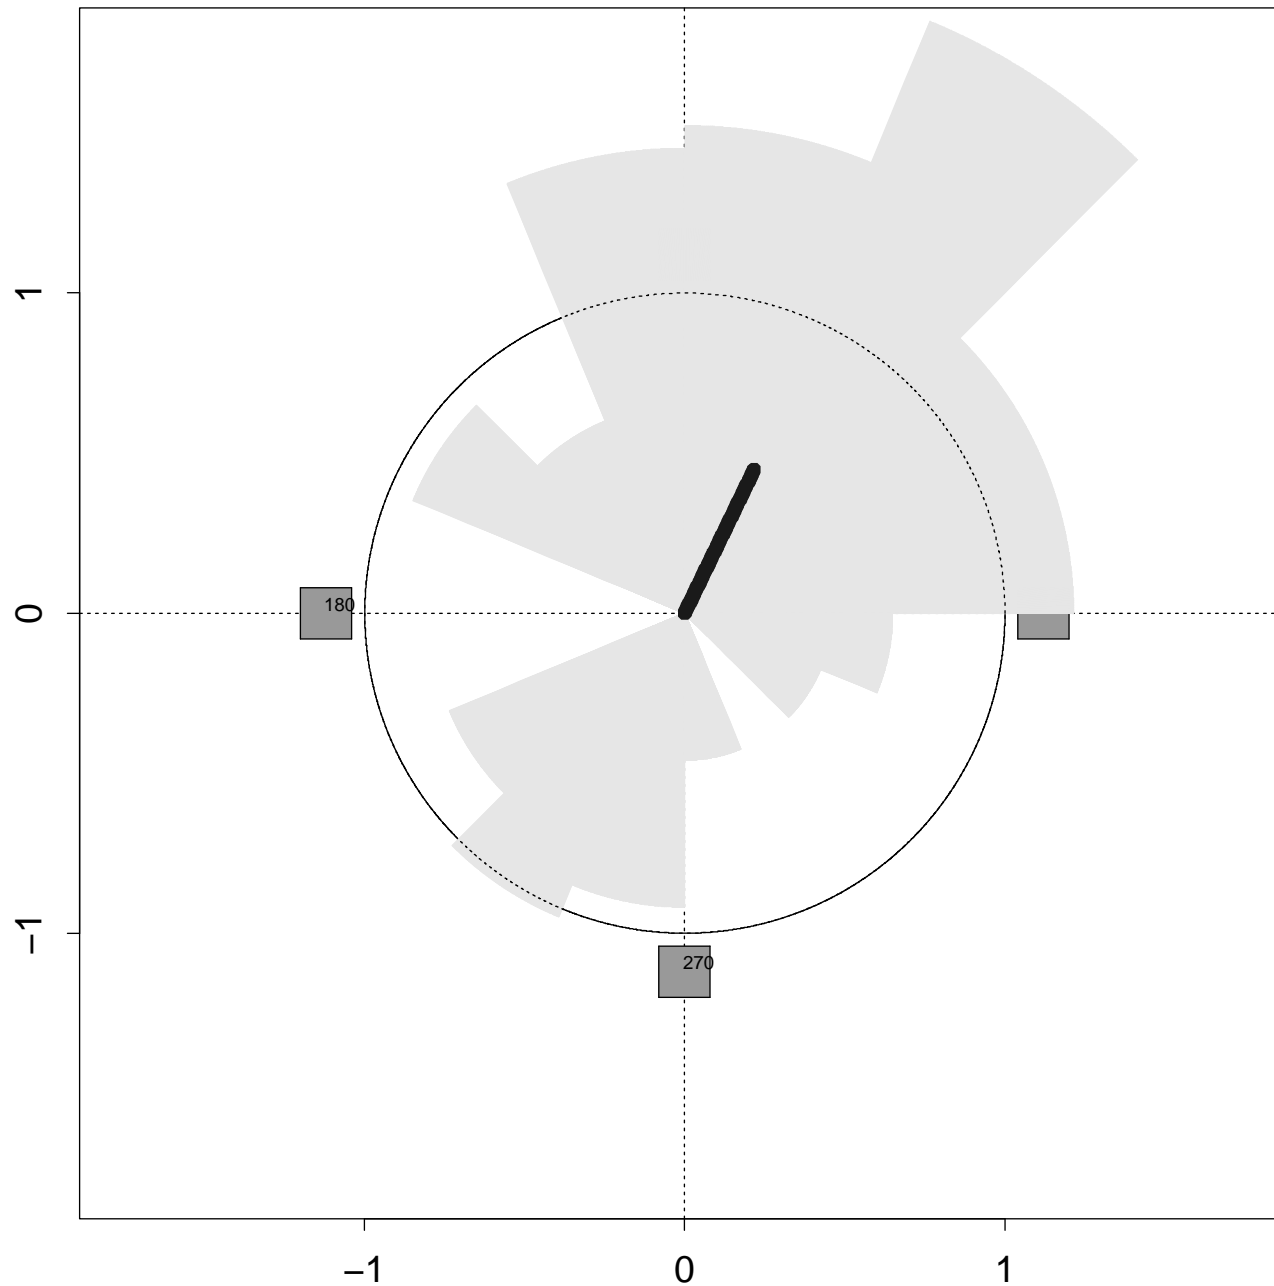

# circulare daten: abflugrichtungen von tauben

sektorenhistogramm: 16 sektoren, laenge des mittelwertvektors 0.4973